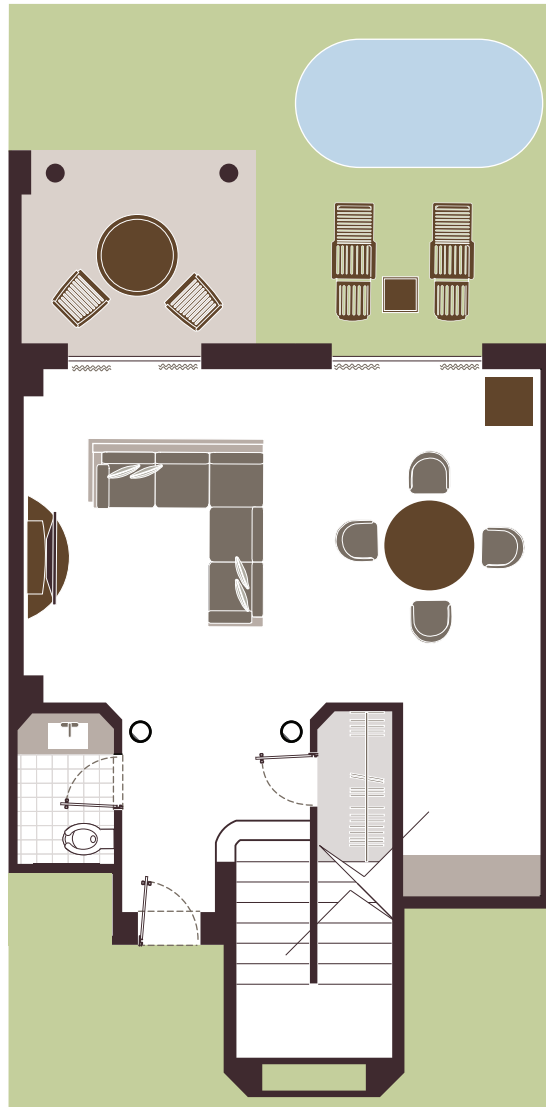

AMBASSADOR SUITE DE DOS RECÁMARAS
TWO BEDROOM AMBASSADOR SUITE

147 m² / 1,575 sq.ft.

*Las medidas de suite a suite pueden variar de 5 a 10 m².

*Suite sizes may vary by 50 to 100 square feet.

Planta baja

Planta alta